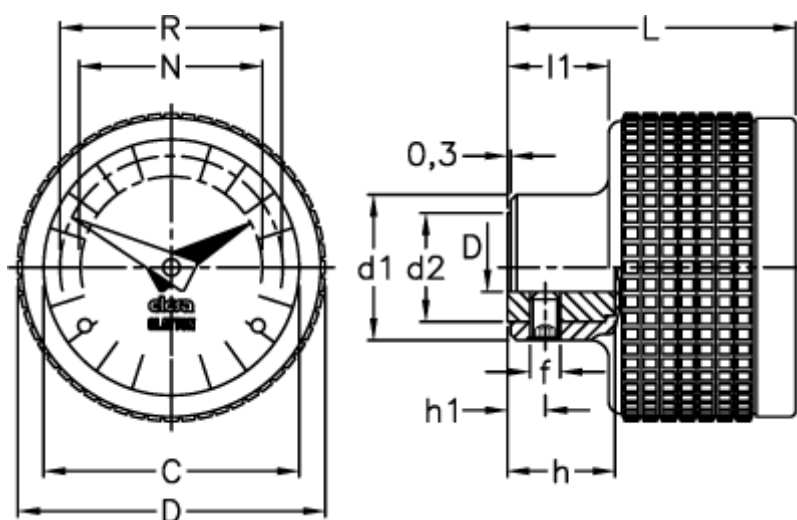

Varenummer: 2307056171
Beskrivelse: E+G Indikator
MBT.50/GA11-0024-D

Mål

C	= 42	L	= 48
D	= 51	l1	= 16.5
d1	= 24	N	= 30
d2	= 18	R	= 37
d H7	= 8		
f	= M5		
h	= 17		
h1	= 6		